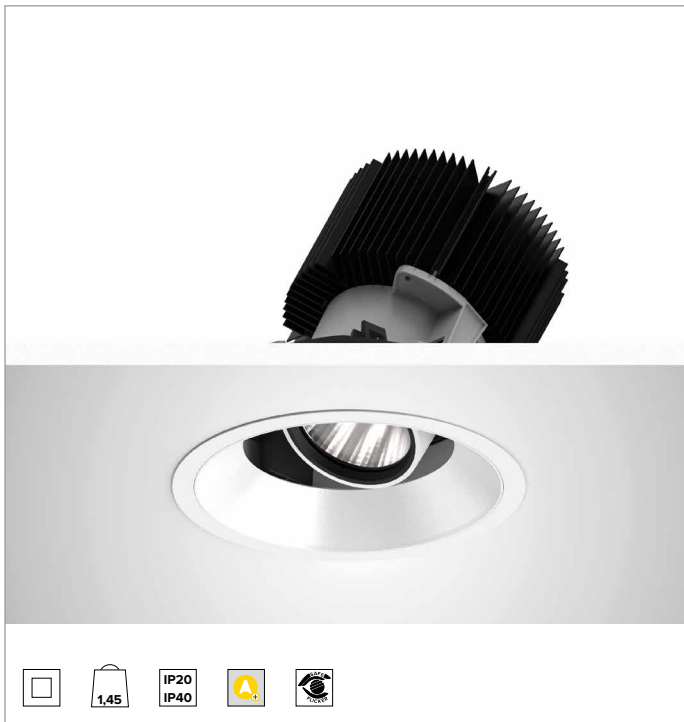

# 1T8584DA | CTEVO ARCHITECTURAL 160

## Ausrichtbarer LED-Einbaustrahler als Trim-Version

		2700K	H(m)	D(m)	Emax(lx)
		Ra90		22°	
		Fixture Power	74W	1	0.39
		Source Flux	7078lm	2	0.77
		Fixture Flux	4782lm	3	1.16
		Efficacy	65lm/W	4	1.55
TS1280	Imax=3038cd/klm	Imax	21504cd	5	1.94

### BELEUCHUNGSTECHNISCHE MERKMALE

SP - Präzisionsoptik mit Cut-Off-Ring aus schwarzem Silikon. Version mit Reflektor mit konvexen Facettierungen aus spiegelndem anodisiertem Aluminium und holografischem Diffusorfilter. UGR<19 (EN 12464-1).

### MECHANISCHE MERKMALE

Gehäuse und Wärmeabführung aus weiß lackiertem Druckguss-Aluminium. Weiße Abdeckung. Ausrichtungsmöglichkeiten des Optikgehäuses um 30° auf vertikaler Ebene mit mechanischer Arretierung der Ausrichtung mittels Skala, und auf horizontaler Ebene um 358°. Trim-Version mit integriertem weißem Ring.