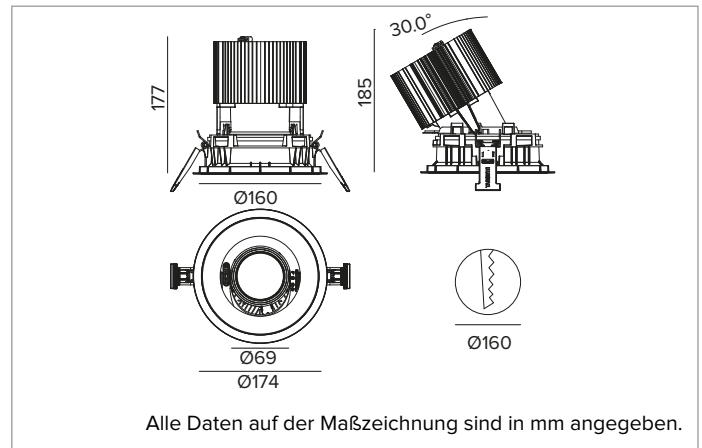

## Ausrichtbarer LED-Einbaustrahler als Trim-Version

		2700K	H(m)	D(m)	Emax(lx)
		Ra90		22°	
		Fixture Power	74W	1	0.39
		Source Flux	7078lm	2	0.77
		Fixture Flux	4782lm	3	1.16
		Efficacy	65lm/W	4	1.55
TS1280	Imax=3038cd/klm	Imax	21504cd	5	1.94